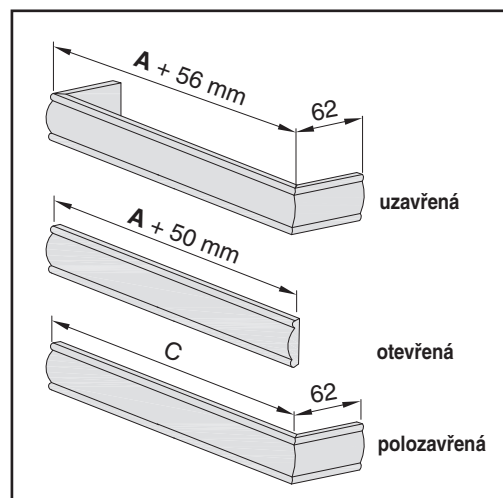

VE strop

VE UNI

SET 206

3.4 Žaluzie COMFORT 50

Vyobrazení výrobku

COMFORT C 50

Legenda:
 A – šířka žaluzie *
 B – výška žaluzie
 C – délka polouzavřené garnýže

* Při vyměření šířky žaluzie do otvoru je nutné počítat s přesahem převodovky.