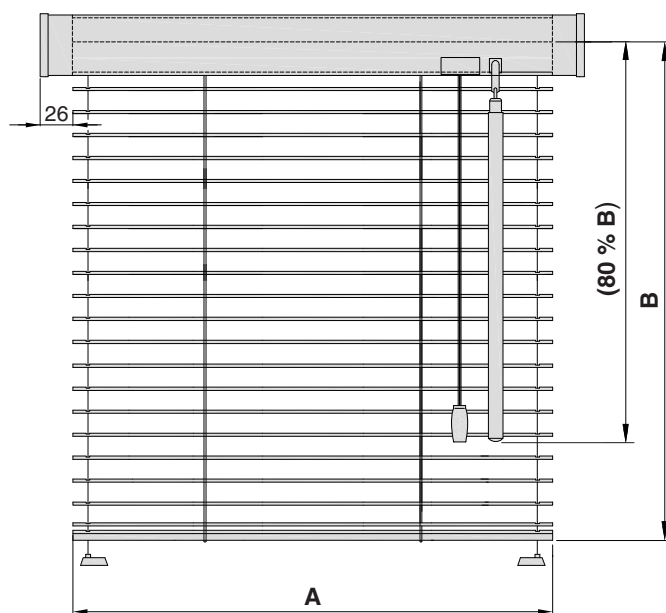

3. Bambusové žaluzie

3.1 Žaluzie BAMBUS 25

Vyobrazení výrobku

BAMBUS B 25 V

Legenda:

A – šířka žaluzie
B – výška žaluzie

BAMBUS 25 OBJEDNACÍ KÓD

Typ	Bez vedení	S vedením
Lamela 25 mm	B 25	B 25 V