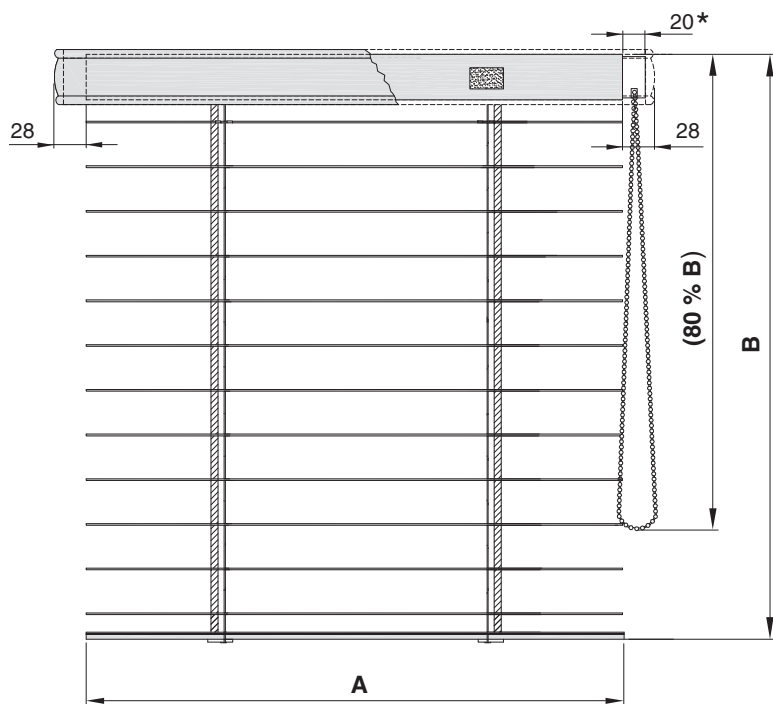

VE strop

VE UNI

SET 206

3.4 Žaluzie COMFORT 50

Vyobrazení výrobku

COMFORT C 50

Legenda:
 A – šířka žaluzie *
 B – výška žaluzie
 C – délka polouzavřené garnýže

* Při vyměření šířky žaluzie do otvoru je nutné počítat s přesahem převodovky.

MEZNÍ ROZMĚRY							
Žaluzie	Šířka lamely	Šířka			Výška Max.	Max. plocha	
		Min.	Min. garant.*	Max.			
COMFORT - řetízek	50	31 cm	50 cm	236 cm s garnýží 238 cm bez garnýže	300 cm	4 m ²	

* Pokud si zákazník objedná rozměr menší nebo větší než garantovaný, bere na vědomí zhoršené vlastnosti žaluzie, které mohou způsobit nefunkčnost výrobku.