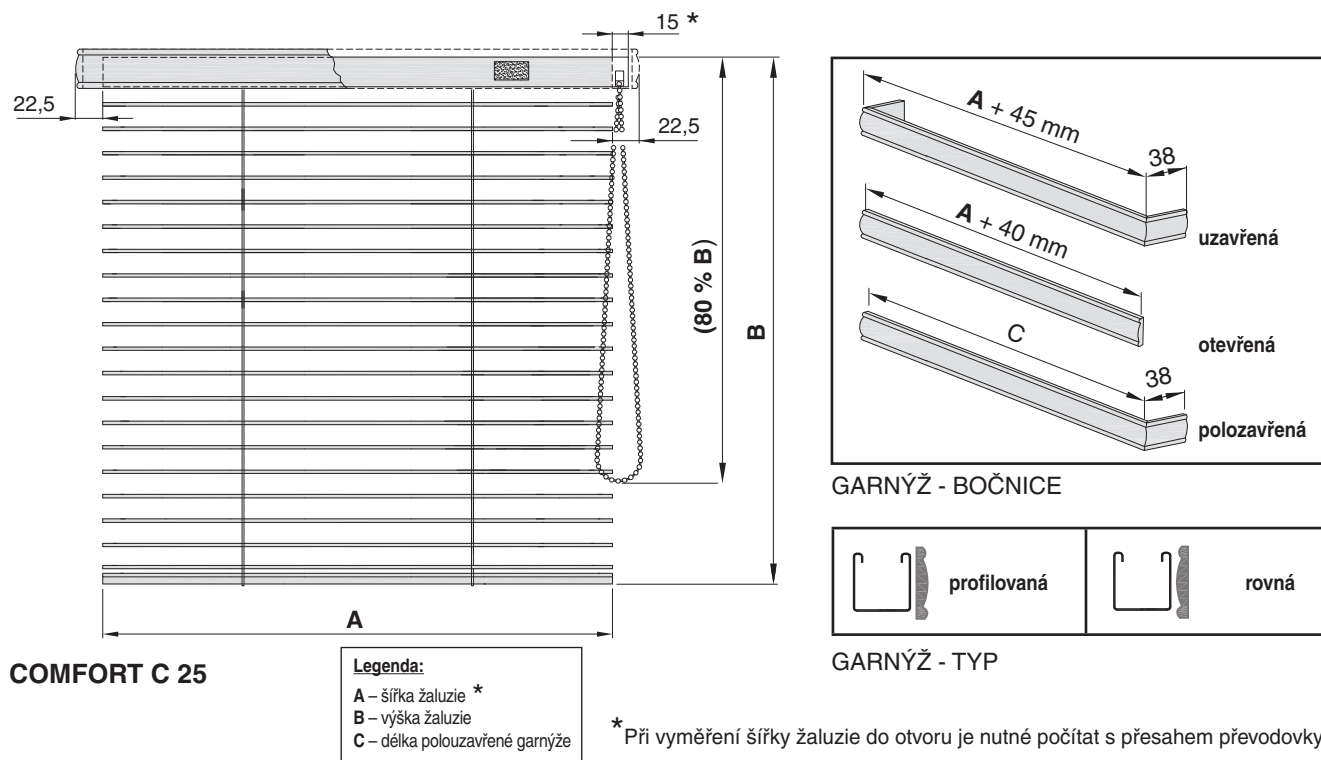

3.3 Žaluzie COMFORT 25

Vyobrazení výrobku

COMFORT 25 OBJEDNACÍ KÓD		
Typ	Bez vedení	S vedením
Lamela 25 mm	C 25	C 25 V

PROVEDENÍ ŽALUZIE						
Žaluzie	Typy nosičů	Šířka lamely	Ovládání	Domykatelné provedení (DOM)	RONDO lišta	Šikmé provedení
COMFORT 25	25 x 25 mm s garnýží	25 mm	řetízek motor	ne	ne	ne

MEZNÍ ROZMĚRY							
Žaluzie	Šířka lamely	Šířka			Výška Max.	Max. plocha	
		Min.	Min. garant.*	Max.			
COMFORT - řetízek	25	32,5 cm	50 cm	196 cm s garnýží	198 cm bez garnýže	120 cm	3,6 m²
		36 cm				200 cm	3,6 m²
		47 cm				300 cm	3,6 m²
COMFORT - motor Somfy J-101	25	39 cm	50 cm			120 cm	3,6 m²
		43 cm				200 cm	3,6 m²
		50 cm				300 cm	3,6 m²
COMFORT - motor Somfy J-101 + RTS**	25	62 cm	50 cm			120 cm	3,6 m²
		64 cm				200 cm	3,6 m²
		67 cm				300 cm	3,6 m²
COMFORT - motor Somfy LW 25 B83	25	55 cm	50 cm			120 cm	3,6 m²
		59 cm		200 cm	3,6 m²		
		67 cm		300 cm	3,6 m²		
COMFORT - motor Somfy LW 25 B83 + RTS**	25	75 cm	50 cm	120 cm	3,6 m²		
		79 cm		200 cm	3,6 m²		
		87 cm		300 cm	3,6 m²		

* Pokud si zákazník objedná rozměr menší nebo větší než garantovaný, bere na vědomí zhoršené vlastnosti žaluzie, které mohou způsobit nefunkčnost výrobku.

** s integrovaným přijímačem DC RTS v nosiči.