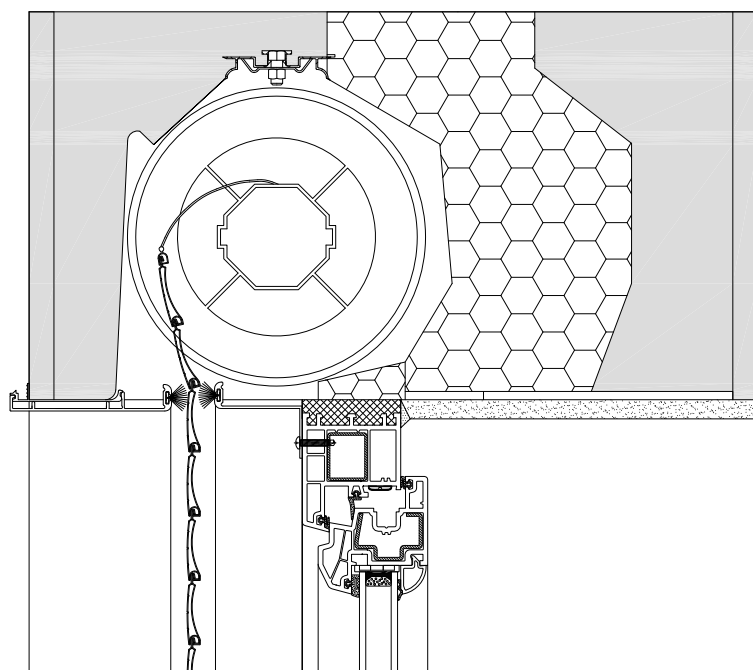

4. Rolety do překlada HELUZ

4.1 Volba boxu

Velikost boxu dle výšky rolety

VNITŘNÍ PROSTOR PŘEKLADU	Hřídel OCTO 60				
	M 328 *	M 317 **	M 337	MY 442	s_onro
	Maximální výška rolety (cm)				
16 cm (vložená izolační vložka)	210	195	150	150	115
18 cm	290	290	220	220	160

4.2 Ceník

Roleta v překlada HELUZ - typ 165

Standardní provedení rolety

- ✓ konzoly (včetně šroubů)
- ✓ držáky hřídele
- ✓ teleskopická hřídel Ø 60 mm
- ✓ vodící lišty
- ✓ lamely dle tabulkového ceníku
- ✓ aretované lamely
- ✓ navíjecí kolo
- ✓ plastová průchodka
- ✓ páska 22 mm
- ✓ revizní klapka 110 nebo 55 mm
- ✓ podomítkový navíječ