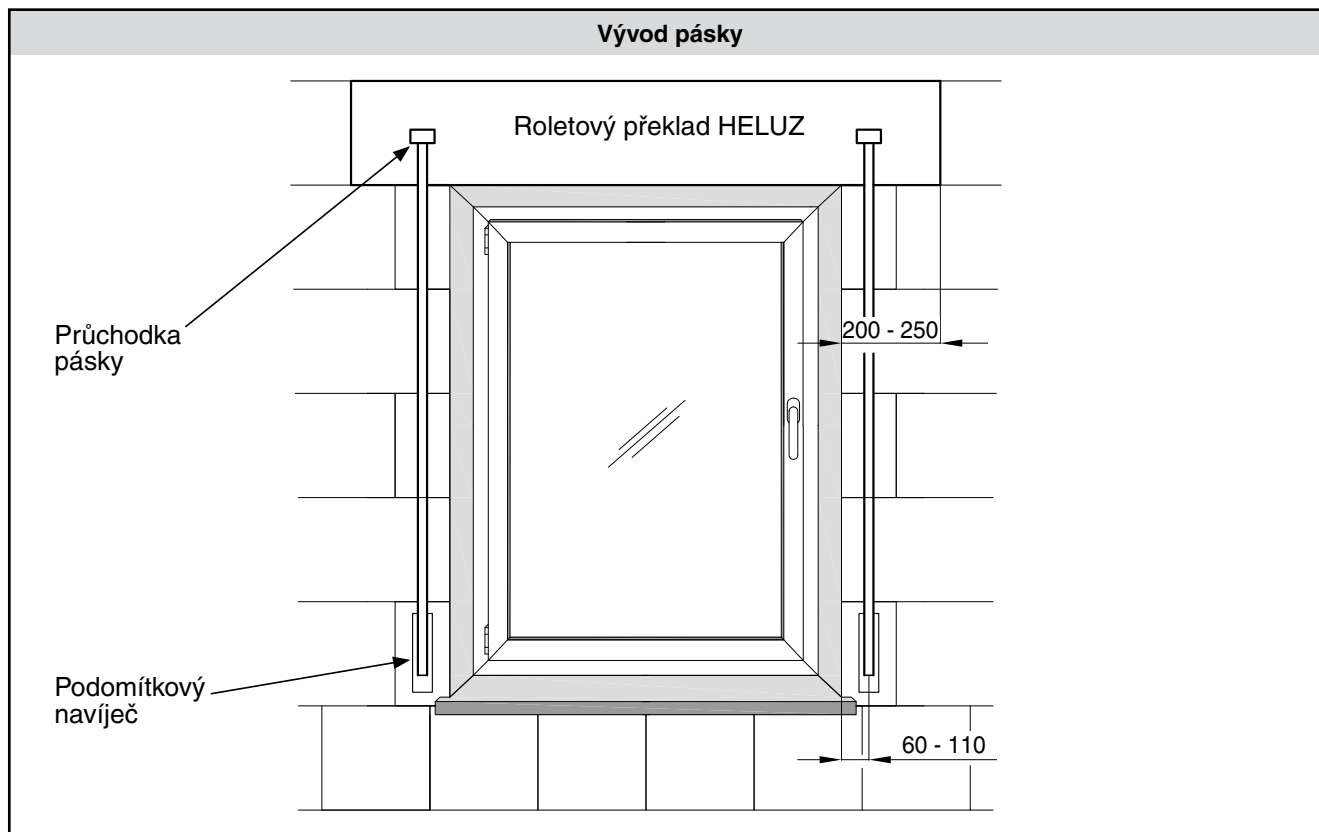

4.8 Určení strany ovládání

V objednávce není nutno určovat stranu ovládání.