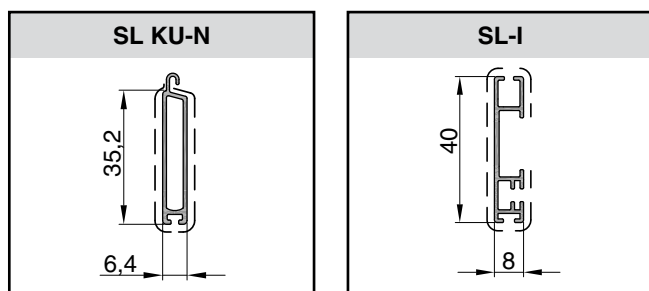

4.6 Typy koncových lamel

Barvy - koncové lamely SL KU-N nebo SL-I		
Barva	Termín dodání	Příplatek (strana 80)
bílá (RAL 9003), hnědá (RAL 8014), stříbrná (RAL 9006), antracit (RAL 7016)	1 týden	ne
zlatý dub (polep fólií)	1 týden	ano
bílá (RAL 9016 mat)	3 týdny	ne
hnědá (RAL 8019), béžová (RAL 1015), stříbrný elox EV1 zelená (RAL 6009) - není standard pro koncovou lamelu SL-I	3 týdny	ano
hnědá (RAL 8003)	4 týdny	ne
jiná RAL, polep fólií	4 týdny	ano

Upozornění: uvedené číslo RAL vyjadřuje nejbližší odstín barvy, nejedná se přímo o barevné tóny dle RAL.

- - - polep fólií