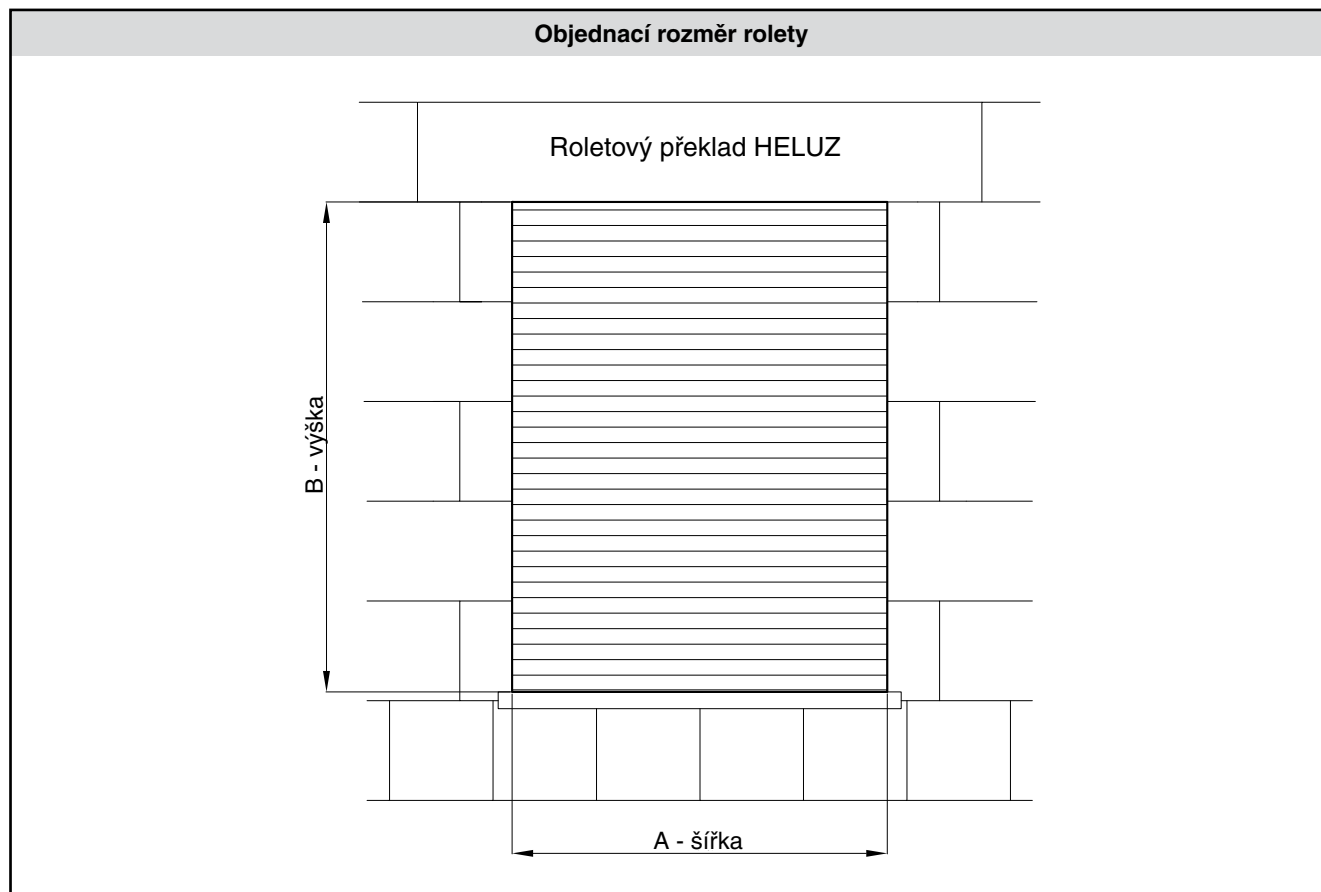

4.7 Popis výrobku