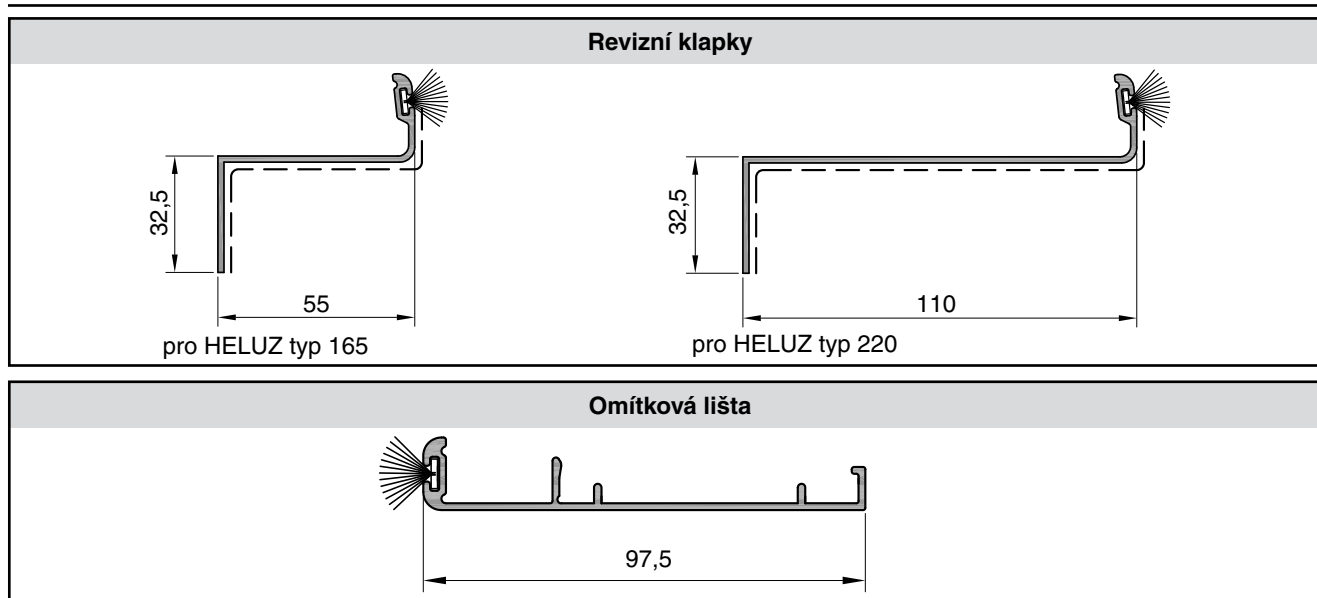

4.5 Příslušenství