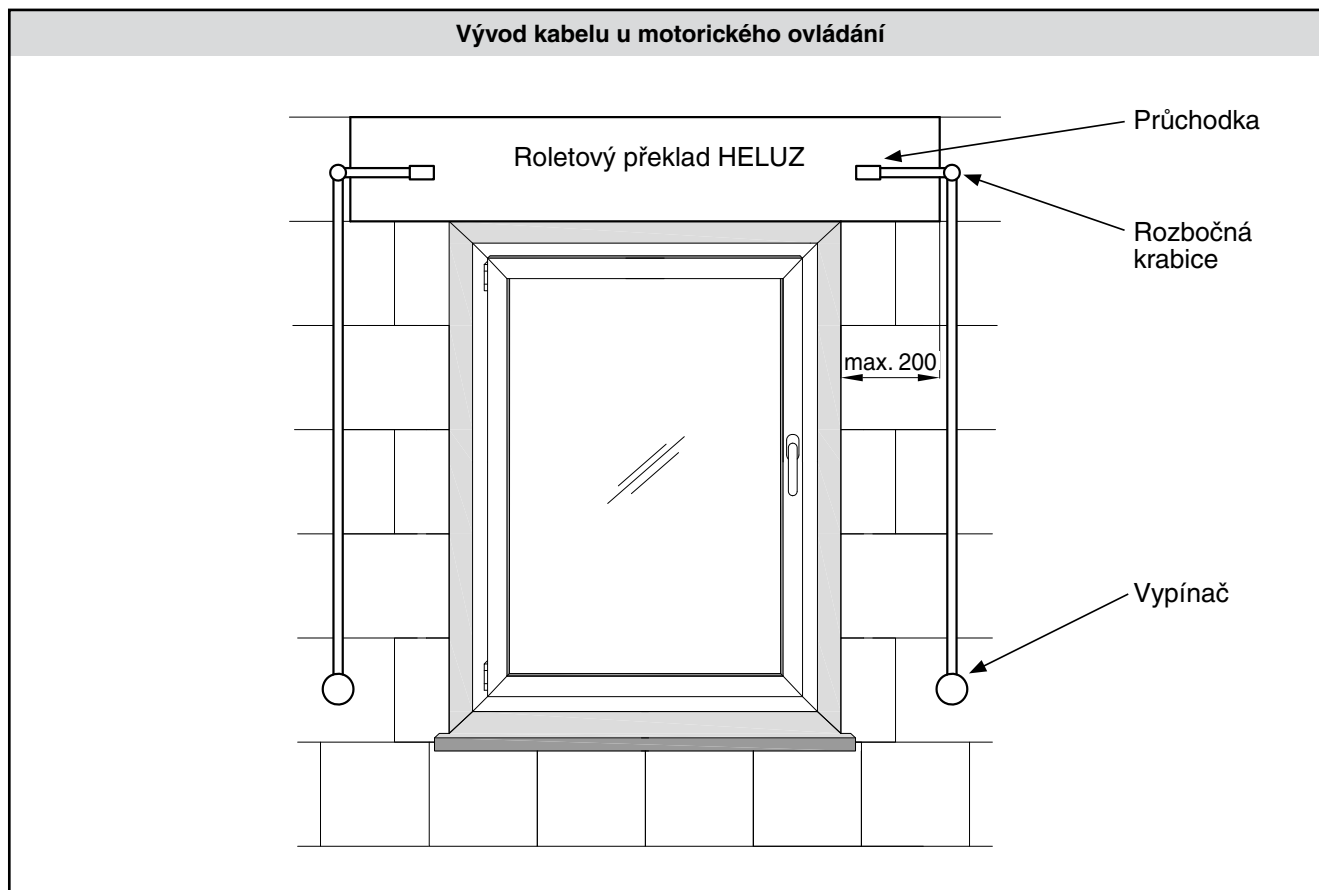

4.8 Určení strany ovládání

V objednávce není nutno určovat stranu ovládání.