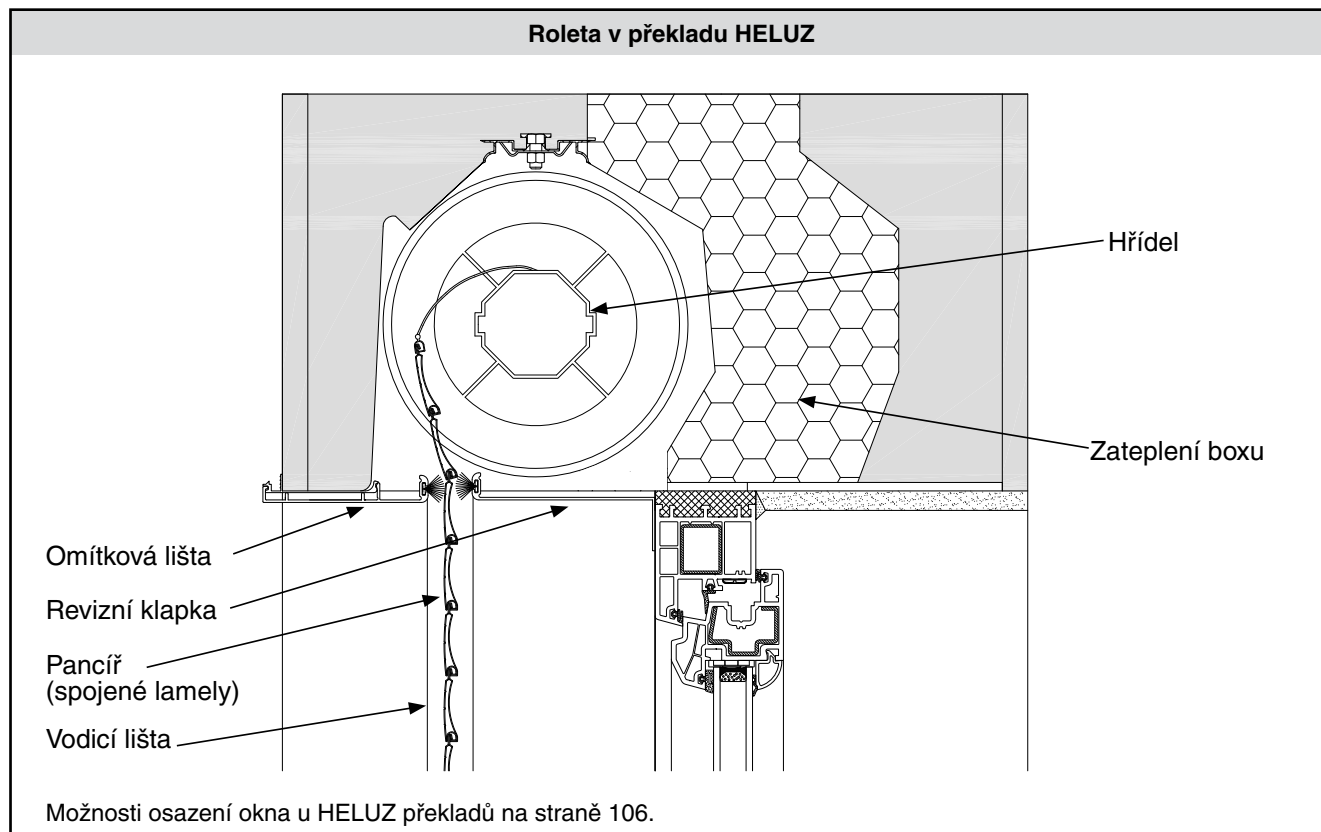

4.7 Popis výrobku