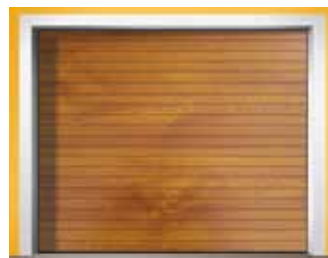

Pohon APERTO 550 v ceně vrat

Mistral W6 zlatý dub rustical