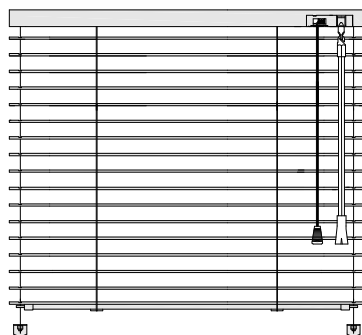

Je konstruována jak pro montáž na rám okna, do okenního výklenku,
na zeď či strop, tak pro montáž mezi skla.

Vyrábíme Vaše žaluzie ...

CLIMAX 

t o n e j l e p š í p o d s l u n c e m

Vyobrazení výrobku

Žaluzie STANDARD
- meziskelní provedení

táhlo a provázek

Žaluzie STANDARD
- interiérové provedení

tyčka a provázek s brzdou

Žaluzie STANDARD
- interiérové provedení

táhlo a provázek s brzdou,
čelní vývod

Žaluzie STANDARD
- interiérové provedení

táhlo a provázek,
boční vývod

Lamela:

- hliníková, šíře 25 mm
- výběr z více než 30 barevných odstínů včetně imitací dřeva

Ostatní komponenty:

- horní nosič v bílé barvě
- boční vedení (silon nebo ocelové lanko) nebo bez bočního vedení

Ovládání ruční:

- meziskelní provedení
- provázek a táhlo
- interiérové provedení
- provázek s brzdou a táhlo
- provázek s brzdou a tyčka
- provázek a táhlo

Technické údaje

Mezní rozměry				
Typ žaluzie STANDARD	Šířka [cm]		Výška [cm]	Maximální plocha [m ²]
	Minimální	Maximální	Maximální	
Meziskelní	30	260	250	6
Interiérové				