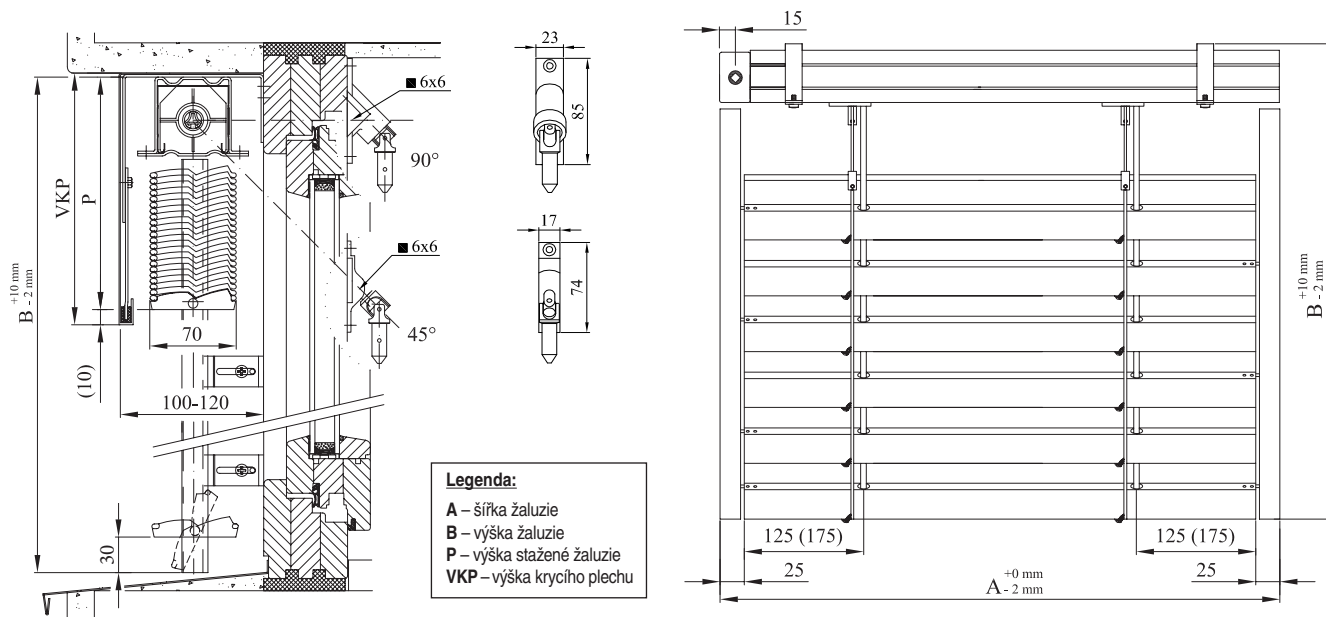

Ceník žaluzie Z-70, část 2