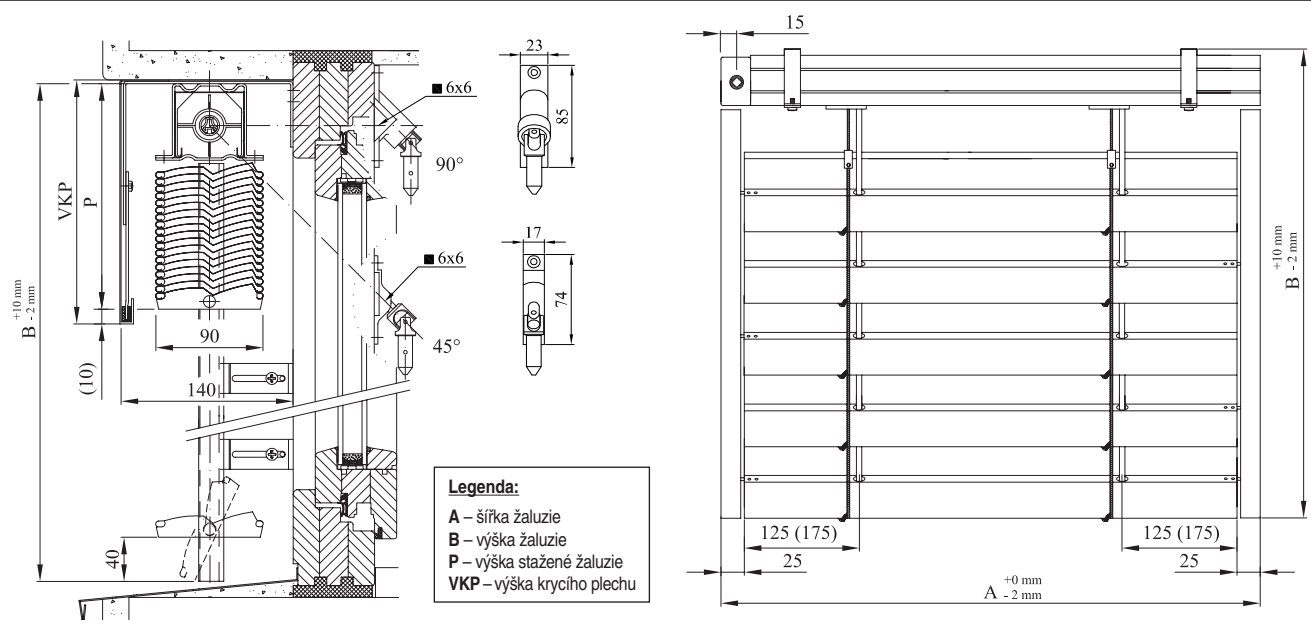

Ceník žaluzie Z-90, část 2