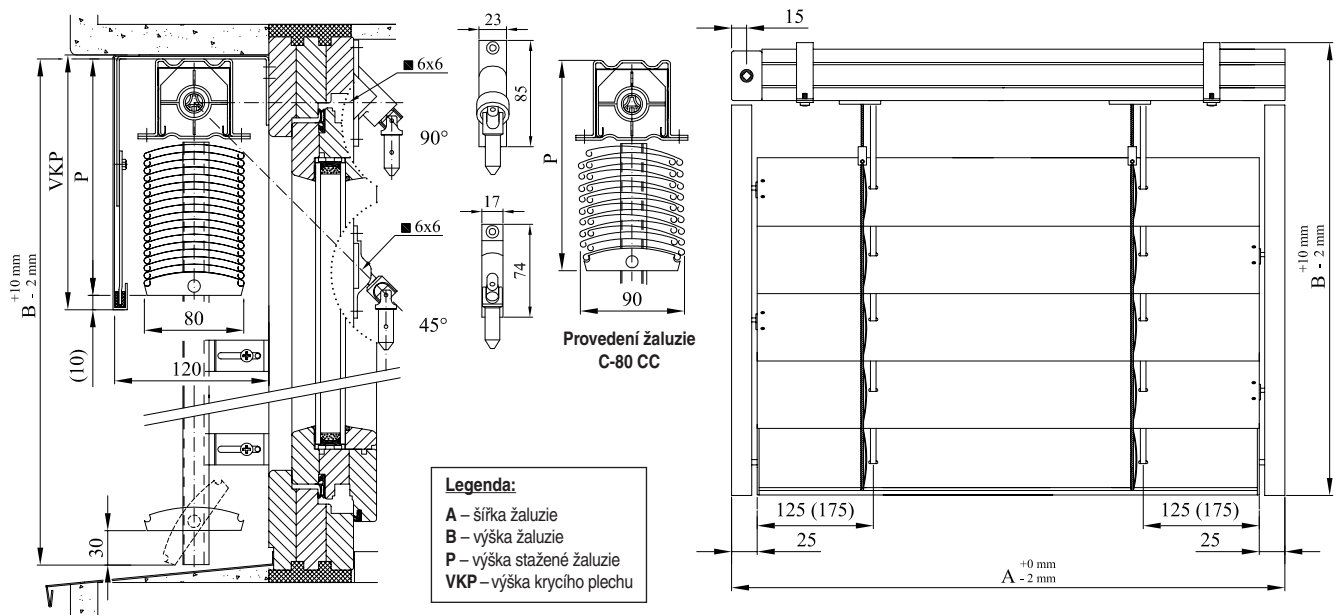

Ceník žaluzie C-80/C-80 CC, část 2