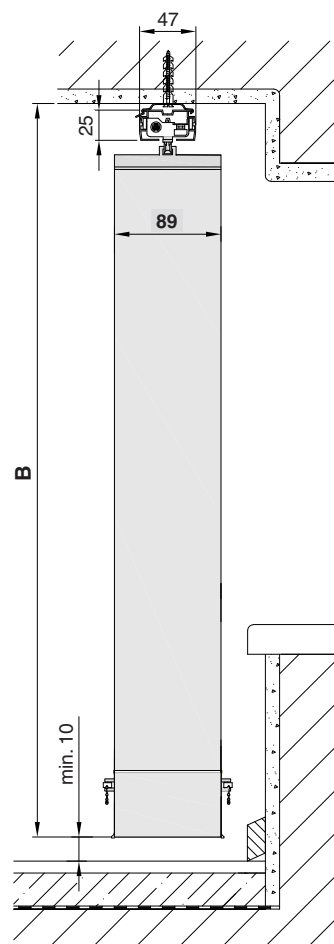

Vyobrazení výrobku

* Vzdálenost dojezdu jezdce

Blue Line - 89 mm

Legenda:
A – šířka vertikály
B – výška vertikály
L – výška ovládání
P – šířka stažené vertikály

SPOLEČNÁ SEKCE
LÁTKOVÉHO STÍNĚNÍ

VNITŘNÍ LÁTKOVÉ
ROLETY

LÁTKOVÉ ROLETY
DO STŘEŠNÍCH OKEN

VERTIKÁLNÍ ŽALUZIE
JAPONSKÉ POSUVNÉ STĚNY

DODACÍ
TERMÍNY

MANUÁL