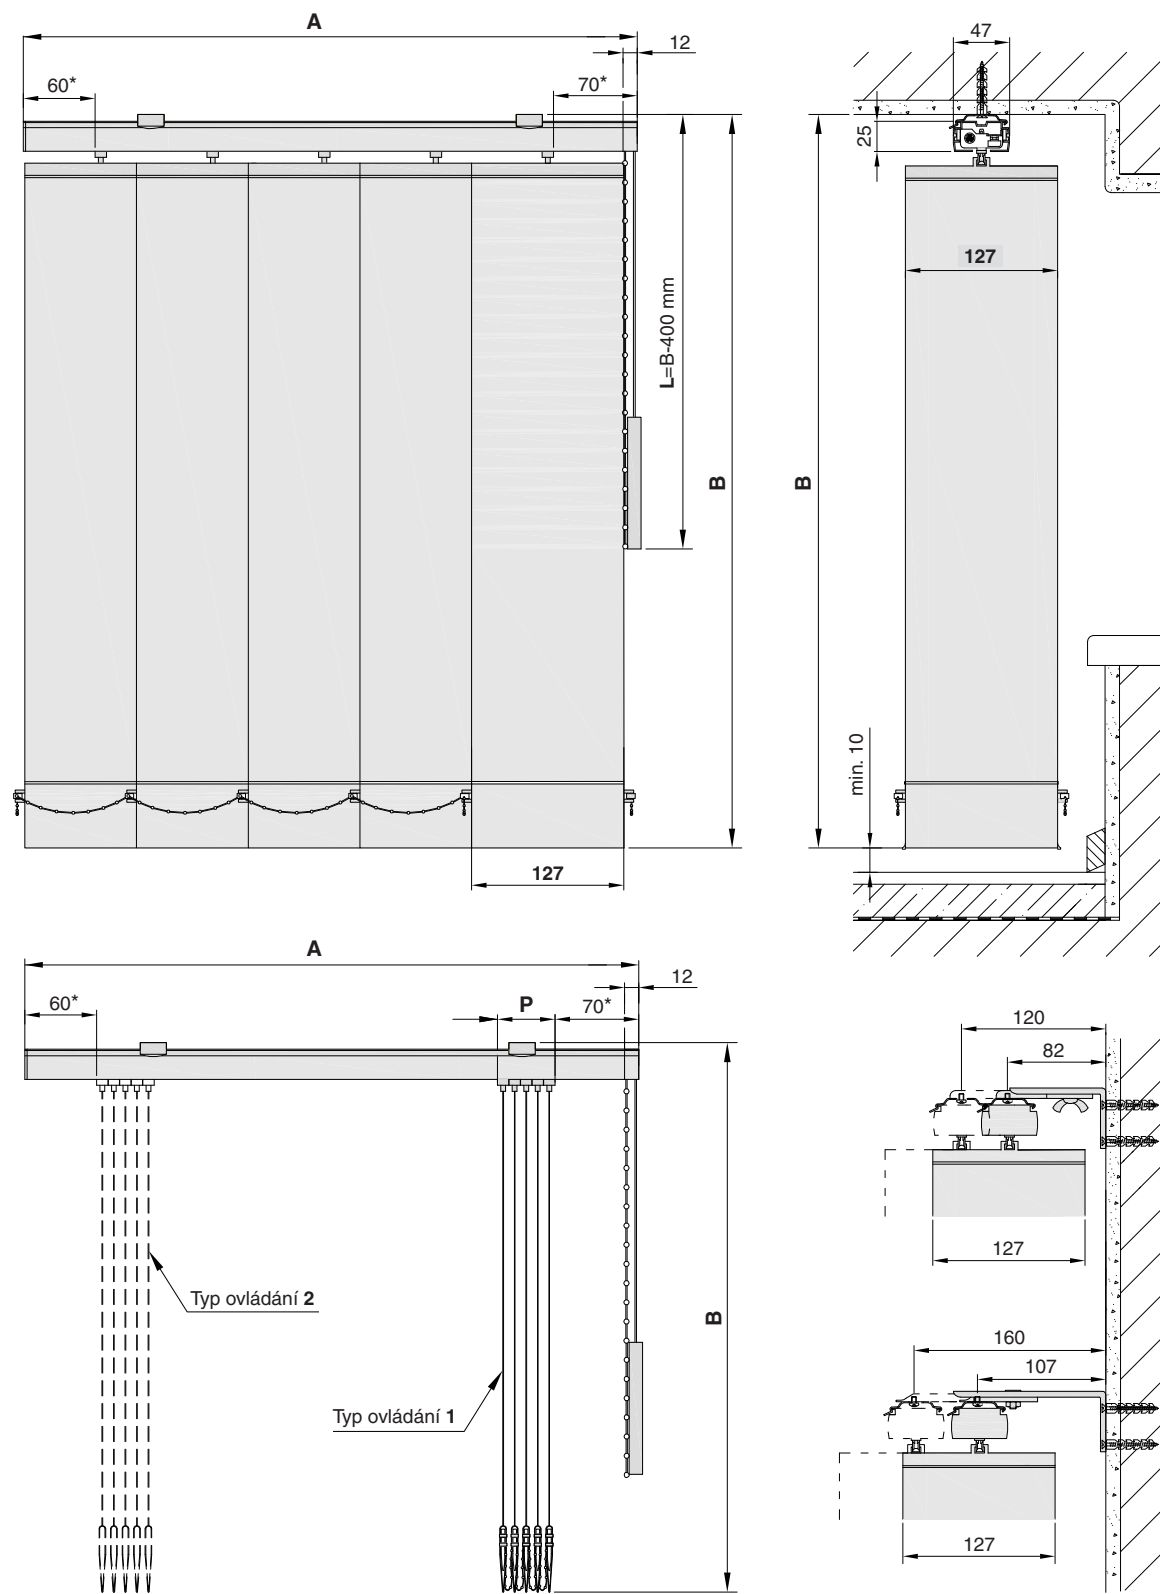

4. Vertikální žaluzie

4.1 Systém Blue Line

Vyobrazení výrobku

* Vzdálenost dojezdu jezdce

Blue Line - 127 mm

Legenda:	
A	– šířka vertikály
B	– výška vertikály
L	– výška ovládání
P	– šířka stažené vertikály

Blue Line - 89 mm

Legenda:
 A – šířka vertikály
 B – výška vertikály
 L – výška ovládání
 P – šířka stažené vertikály

SPOLEČNÁ SEKCE
LÁTKOVÉHO STÍNĚNÍ

VNITŘNÍ LÁTKOVÉ
ROLETY

LÁTKOVÉ ROLETY
DO STŘEŠNÍCH OKEN

MEZNÍ ROZMĚRY														
Vertikála	Šířka [cm]				Maximální výška [cm] / index tloušťky látky								Plocha [m ²]	
	Min.	Min.* garant.	Max.	Max.* garant.	1		2		3		4		Max.	Max.* garant.
					Max.	Max.* garant.	Max.	Max.* garant.	Max.	Max.* garant.	Max.	Max.* garant.		
Blue Line	30	50	600	400	520	400	520	400	520	400	520	400	24	16
Blue Line PVC	30	50	600	400	500	400	500	400	500	400	500	400	20	16