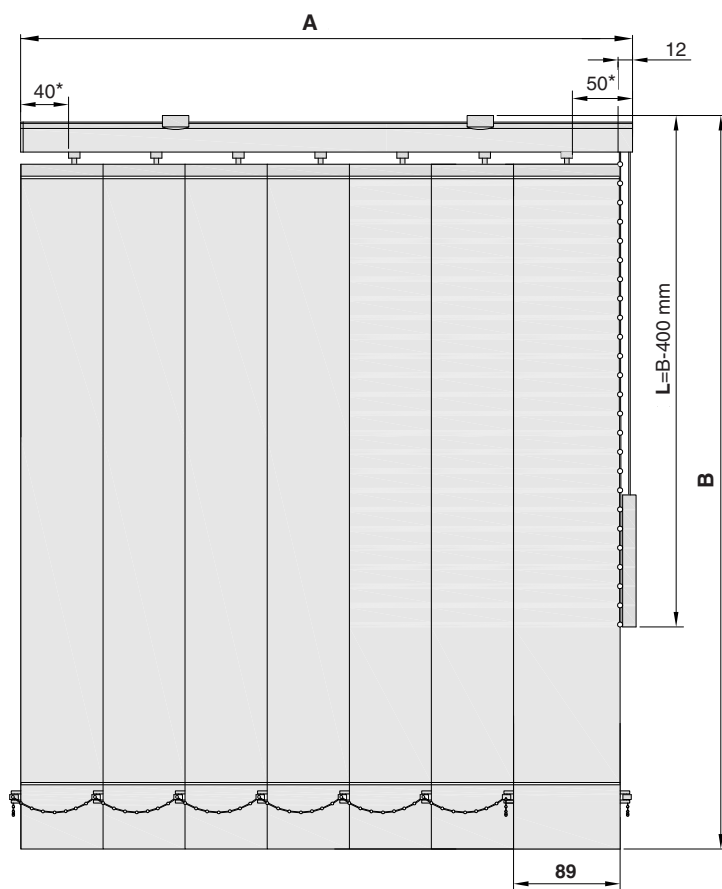

Vyobrazení výrobku

* Vzdálenost dojezdu jezdce

Blue Line - 89 mm

Legenda:
A – šířka vertikály
B – výška vertikály
L – výška ovládání
P – šířka stažené vertikály

SPOLEČNÁ SEKCE
LÁTKOVÉHO STÍNĚNÍ

VNITŘNÍ LÁTKOVÉ
ROLETY

LÁTKOVÉ ROLETY
DO STŘEŠNÍCH OKEN

VERTIKÁLNÍ ŽALUZIE
JAPONSKÉ POSUVNÉ STĚNY

DODACÍ
TERMÍNY

MANUÁL