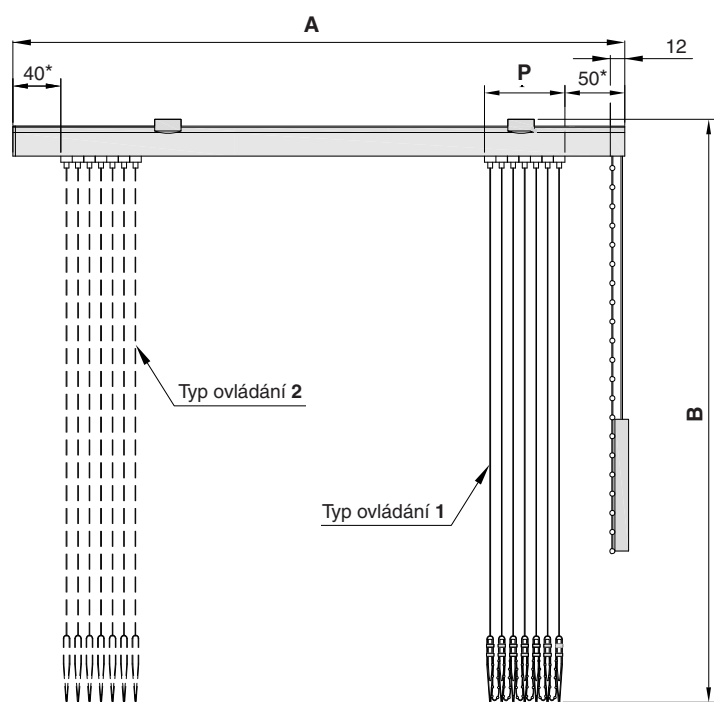

Vyobrazení výrobku

* Vzdálenost dojezdu jezdce

Blue Line - 89 mm

Legenda:
A – šířka vertikály
B – výška vertikály
L – výška ovládání
P – šířka stažené vertikály

SPOLEČNÁ SEKCE
LÁTKOVÉHO STÍNĚNÍ

VNITŘNÍ LÁTKOVÉ
ROLETY

LÁTKOVÉ ROLETY
DO STŘEŠNÍCH OKEN

VERTIKÁLNÍ ŽALUZIE
JAPONSKÉ POSUVNÉ STĚNY

DODACÍ
TERMÍNY

MANUÁL