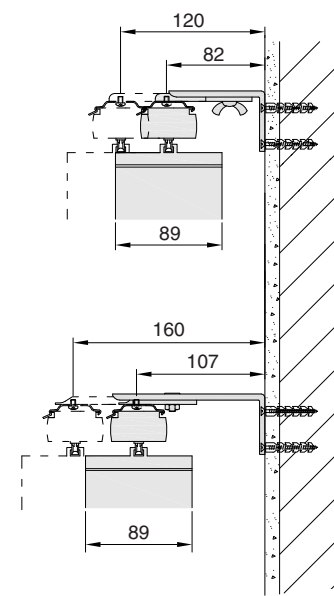

Vyobrazení výrobku

* Vzdálenost dojezdu jezdce

Blue Line - 89 mm

Legenda:
A – šířka vertikály
B – výška vertikály
L – výška ovládání
P – šířka stažené vertikály

SPOLEČNÁ SEKCE
LÁTKOVÉHO STÍNĚNÍ

VNITŘNÍ LÁTKOVÉ
ROLETY

LÁTKOVÉ ROLETY
DO STŘEŠNÍCH OKEN

VERTIKÁLNÍ ŽALUZIE
JAPONSKÉ POSUVNÉ STĚNY

DODACÍ
TERMÍNY

MANUÁL