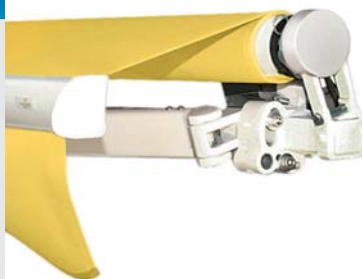

PRIMA T / TS

KLOUBOVÁ MARKÝZA

Prima T/TS je základní typ kloubové markýzy pro široké použití. Uplatnění najde při stínění teras rodinných domů, balkónů nebo výloh obchodů.

Je vyhledávaná především zákazníky, kteří chtějí kvalitu za rozumnou cenu. Německé komponenty, ze kterých je markýza vyrobena, jsou zárukou dlouhé životnosti a elegance.

Víte, že **markýzy** patří v současnosti k nejoblíbenějším způsobům **zastínění teras**?

Jsou výrazným exteriérovým prvkem, který dotváří vzhled domů a zahrad. Jsou vhodné k zastínění větších ploch teras, balkonů či prosklených výloh. Široká paleta barev látek umožňuje přizpůsobit markýzu každé fasádě.

KONSTRUKCE MARKÝZY

- » výsuvná s kloubovými rameny
- » barva konstrukce je bílá RAL 9016, možnost volby dalších barev
- » 5 tvarů volánu s max. výškou 30 cm, větší rozměr dále za příplatek

MEZNÍ ROZMĚRY

- » max. šířka 600 cm
- » min. výsuv 150 cm
- » max. výsuv 300 cm
- » sklon 5° - 45°

OCHRANA LÁTKY

- » akrylová látka z kolekce CLIMAX
- » v provedení TS je látka chráněna přídavnou stříškou s kovovými bočnicemi
- » ochranný UV faktor proti škodlivému záření